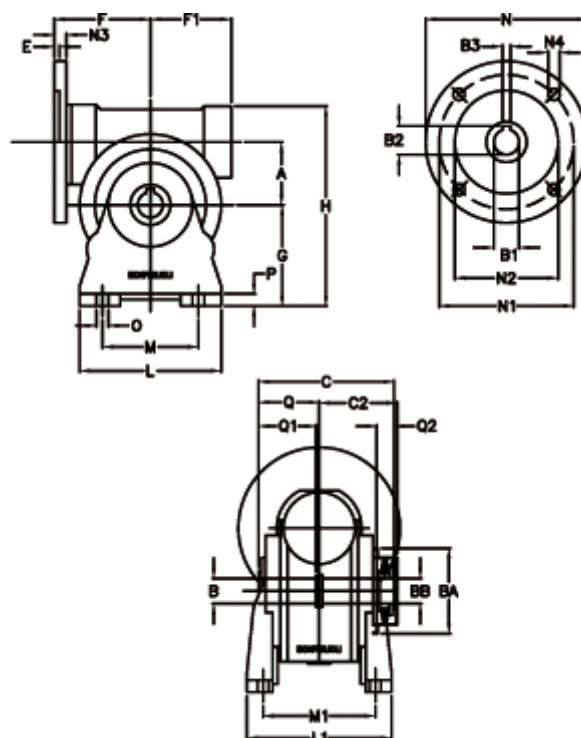

Varenummer: 390204904522236
 Beskrivelse: Snekkegear med skridnav
 VF 49-L2-A-45 P63B5

Mål

a	= 49.50	C	= 105	L1	= 124.0	O	= 8.5
B	= 25	C2	= 63,5	m	= 63	P	= 12
B1 E7	= 11	E	= 3.0	M1	= 98.5	Q	= 51.0
B2	= 12.8	F	= 70	N	= 140	Q1	= 41
B3 H9	= 4	F1	= 63	N1	= 115	Q2	= 15
BA	= 63	g	= 82	N2	= 95		
BB H7	= 14	H	= 162	N3	= 10.5		
Betegnelse = VF 49A-xx-63B5		L	= 110	N4	= 9,5		